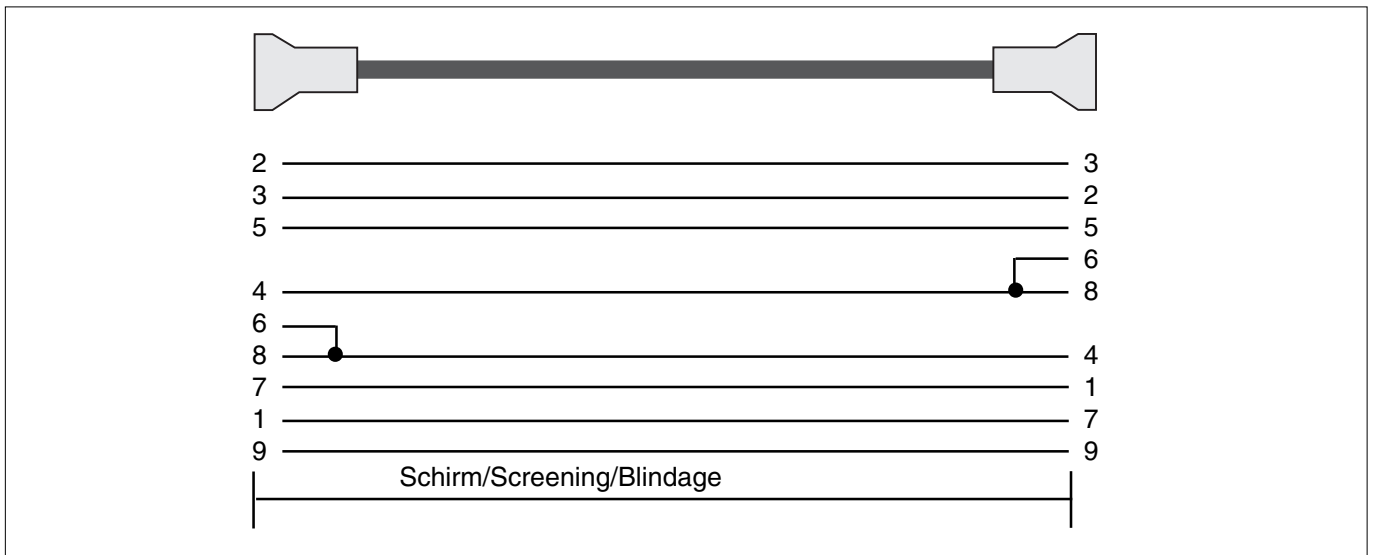

Betriebsanleitung
Technical Instructions
Instruction d'emploi

Download-Kabel
Download Cable
Câble de programmation

Das Download-Kabel (Best.-Nr.: 310 300) verbindet PX-, PXT-, PNOZmulti- und PMI-Systeme mit dem Programmiergerät (PC).

The download cable (order reference: 310 300) is used to connect PX, PXT, PNOZmulti and PMI systems to the programming device (PC).

Le câble de programmation (réf. : 310 300) relie les systèmes d'affichage PX, PXT, PNOZmulti et PMI à la console de programmation (PC).

Lieferumfang:

- (0-Modem-)Kabel, 3 m lang, mit zwei 9poligen D-SUB-Buchsensteckern

Package:

- (0-Modem) cable, 3 m long, with two 9-pin D-SUB connectors

Contenu de la livraison :

- Câble null modem, longueur 3 m, avec deux connecteurs Sub-D à 9 pôles

Aderbelegung des Kabels, dabei ist links der Anschluß des Winkelsteckers und rechts der des geraden Steckers:

Layout of the cable; the right-angle plug is shown on the left and the straight connector on the right:

Répérage du câble. A gauche se trouvent les branchements du connecteur coudé et à droite ceux du connecteur droit :